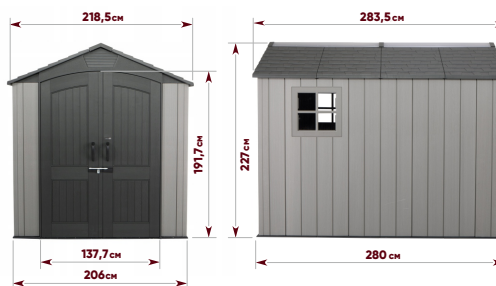

АКСЕССУАРЫ (3 полки)

ПЛОЩАДЬ: **5.35 м<sup>2</sup>**

ОБЪЕМ: **14,1 м<sup>3</sup>**

ВНУТРЕННИЕ РАЗМЕРЫ: **1,98 (Ш) x 2,70 (Г) м**

### УПАКОВЫВАЕТСЯ В 2 КОРОБКИ

РАЗМЕР ОДНОЙ КОРОБКИ: 215 x 75 x 35 см

ВЕС НЕТТО: 166 кг ВЕС БРУТТО: 176 кг

**САРАЙ МОЖНО ИСПОЛЬЗОВАТЬ ДЛЯ КОММЕРЧЕСКИХ ЦЕЛЕЙ**

ПРОСТОЙ УХОД

УЮТНЫЙ И СВЕТЛЫЙ

КРАСОТА

БЕЗОПАСНОСТЬ